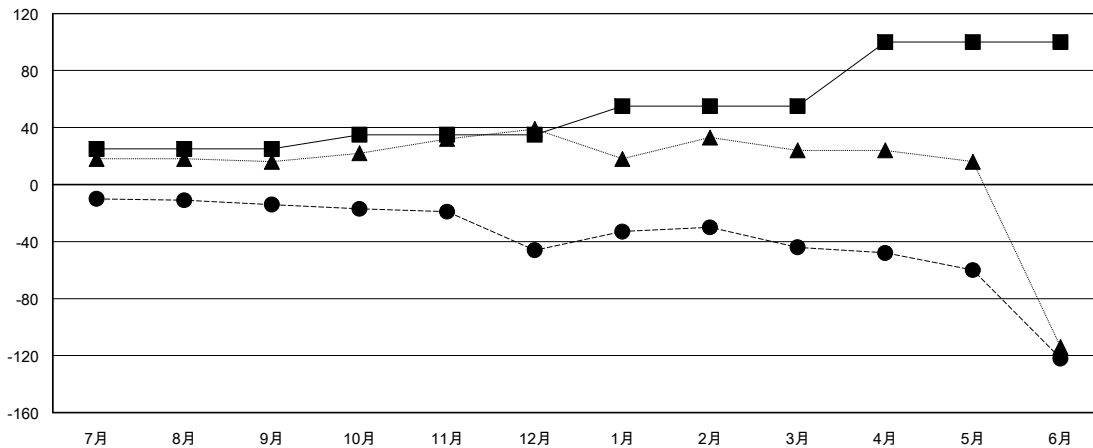

MONTHLY MEMBERSHIP PROGRESS REPORT

District 333 D

Results as of: 06/30/2018

GMT: MASAYOSHI MARUYAMA, YASUHISA NAKAMURA

地域 JAPAN

GMT会則地域

クラブ			
結果 : 2017-2018			
四半期	新クラブ目標	新クラブ	解散クラブ
7月/8月/9月	1	0	0
10月/11月/12月	0	0	0
1月/2月/3月	0	0	0
4月/5月/6月	0	1	0

名			
結果 : 2017-2018			
四半期	会員純増目標	会員増強実績	退会者(転籍を含む) 実際
7月/8月/9月	25	33	44
10月/11月/12月	10	16	48
1月/2月/3月	20	30	26
4月/5月/6月	45	51	129

新クラブ目標及び実績累計

会員目標及び実績累計

解散クラブ: 0	38 CLUBS OF 55 一名以上の新会員を登録	男女別 男性 1,619 (73.06%) 女性 597 (26.94%) 女性%年度目標: 20%
退会者 物故会員 21 クラブ解散 0 その他 226 合計 247	会員累計データを見るには、ここをクリック	世帯主/家族会員合計 0 国際会費半額の家族会員 0